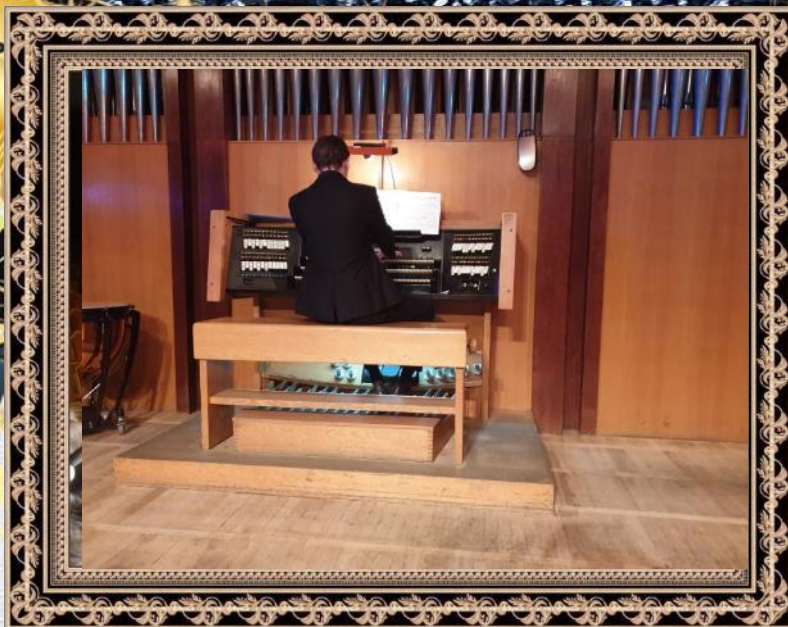

КУЛЬТУРНЫЙ НОРМАТИВ ШКОЛЬНИКА
УЧЕНИКИ 2 «Д» КЛАССА
МОБУ гимназия № 76 г. Сочи