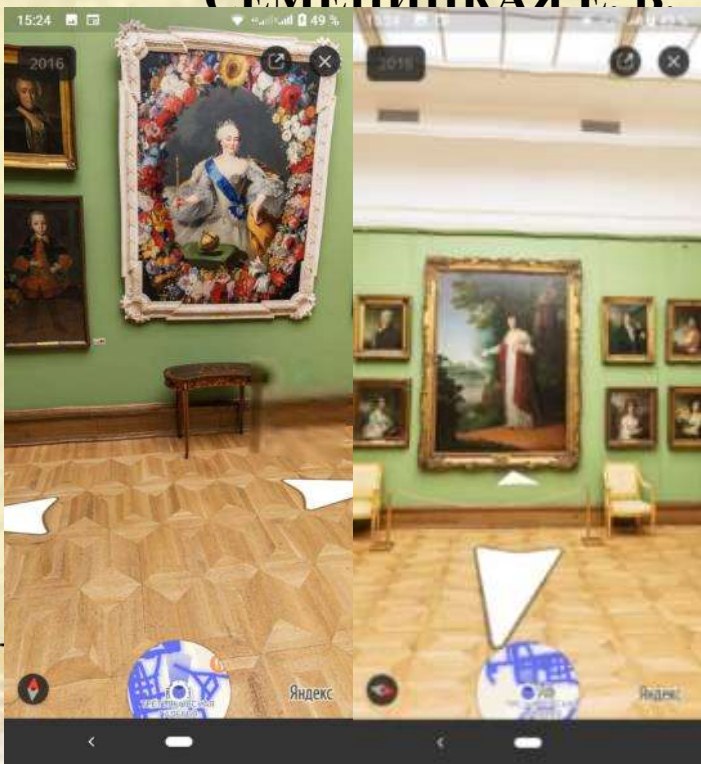

# КУЛЬТУРНЫЙ НОРМАТИВ ШКОЛЬНИКА БЛОК «ЦИФРОВАЯ КУЛЬТУРА» «ХРАМ ХРИСТА СПАСИТЕЛЯ» ОНЛАЙН МЕРОПРИЯТИЕ (МОСКВА)

2 «Д» КЛАСС МОБУ гимназия № 76

Кл. руководитель:  
СЕМЕНИЦКАЯ Е. В.

# КУЛЬТУРНЫЙ НОРМАТИВ ШКОЛЬНИКА БЛОК «ЦИФРОВАЯ КУЛЬТУРА» «ГРЕТЯКОВСКАЯ ГАЛЕРЕЯ» (МОСКВА) ОНЛАЙН МЕРОПРИЯТИЕ

2 «Д» КЛАСС МОБУ гимназия № 76

Кл. руководитель:  
СЕМЕНИЦКАЯ Е. В.